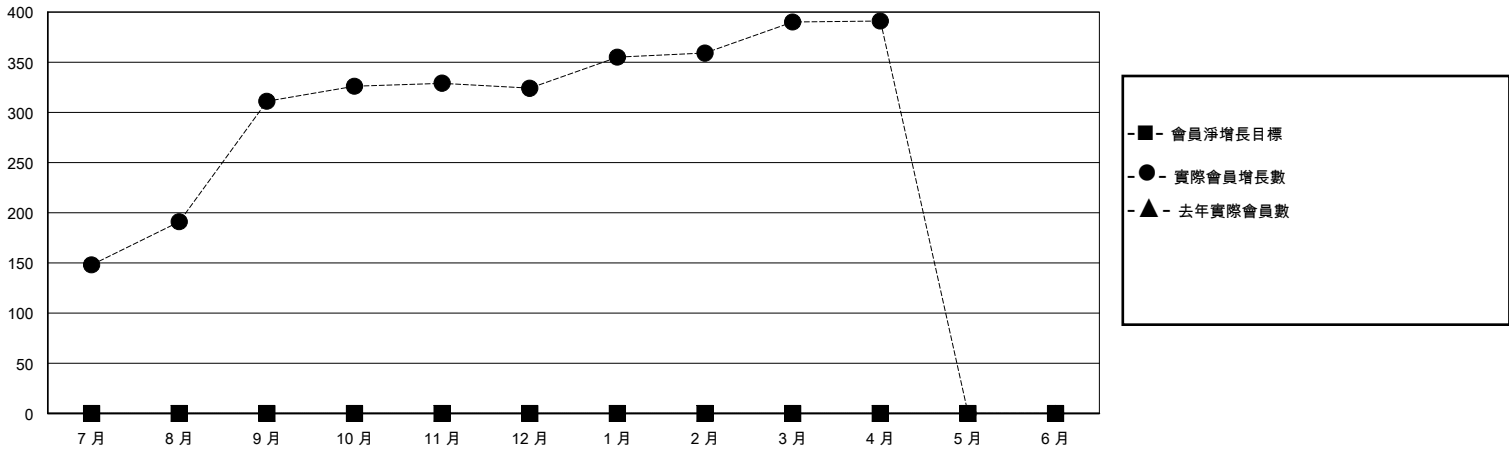

MONTHLY MEMBERSHIP PROGRESS REPORT

District 300C 3

Results as of: 4/30/2024

GMT:

地點 REP OF CHINA

GMT憲章區

分會			
成果 2023-2024			
季	新分會目標	新會	會員流失的分會
7月/8月/9月	0	2	0
10月/11月/12月	0	0	0
1月/2月/3月	0	1	0
4月/5月/6月	0	0	0

位會員@每位須繳			
成果 2023-2024			
季	會員淨增長目標	實際會員增長數	實際退會會員 (包括轉會)
7月/8月/9月	0	325	10
10月/11月/12月	0	55	36
1月/2月/3月	0	82	12
4月/5月/6月	0	4	0

目標與實際新會累積

目標和實際會員累積

已取消的分會: 0	32 CLUBS OF 35 增添1位或以上的新會員	性別分佈	
放棄的會員		男	978 (61.01%)
過世	0	女	625 (38.99%)
分會已取消	0	總計家庭單位會員數 660	
其他	58	支付減半會費的家庭會員 456	
總計	58		