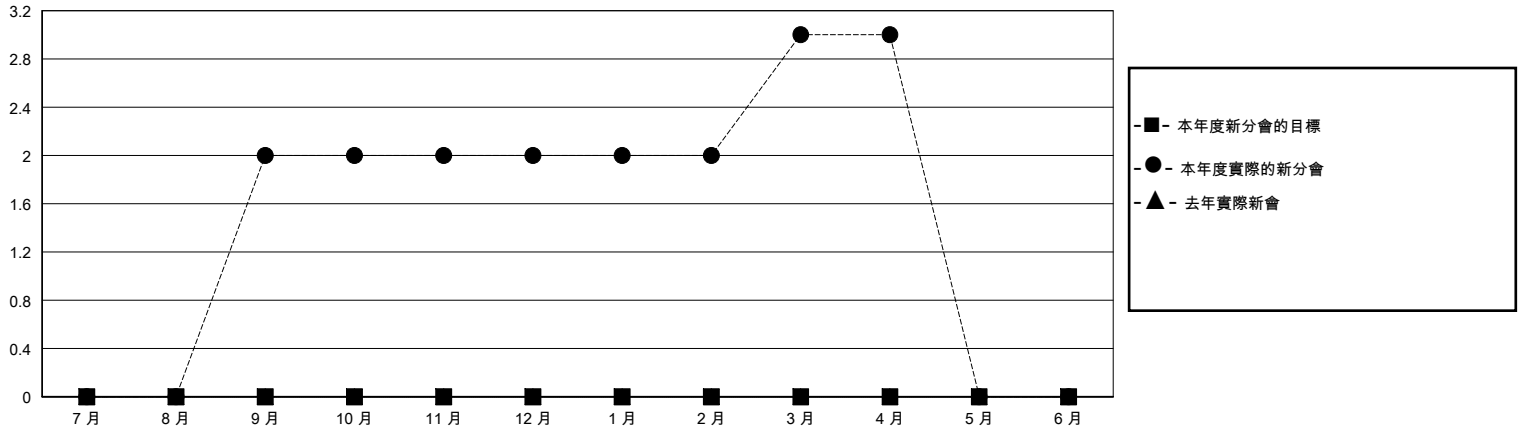

MONTHLY MEMBERSHIP PROGRESS REPORT

District 300C 3

Results as of: 4/30/2024

GMT:

地點 REP OF CHINA

GMT憲章區

分會			
成果 2023-2024			
季	新分會目標	新會	會員流失的分會
7月/8月/9月	0	2	0
10月/11月/12月	0	0	0
1月/2月/3月	0	1	0
4月/5月/6月	0	0	0

位會員@每位須繳			
成果 2023-2024			
季	會員淨增長目標	實際會員增長數	實際退會會員 (包括轉會)
7月/8月/9月	0	325	10
10月/11月/12月	0	55	36
1月/2月/3月	0	82	12
4月/5月/6月	0	4	0

目標與實際新會累積

目標和實際會員累積

已取消的分會: 0	32 CLUBS OF 35 增添1位或以上的新會員	性別分佈	
放棄的會員		男	978 (61.01%)
過世	0	女	625 (38.99%)
分會已取消	0	總計家庭單位會員數 660	
其他	58	支付減半會費的家庭會員 456	
總計	58		